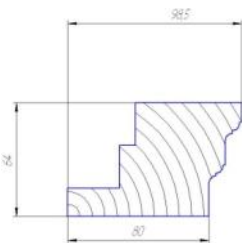

Стоимость:

1. Эмаль матовая 1290 руб ./шт
   - Эмаль глянец 1340 руб./шт
   - Эмаль глянец спецэффект: 1440 руб./шт
2. металлик
   перламутр