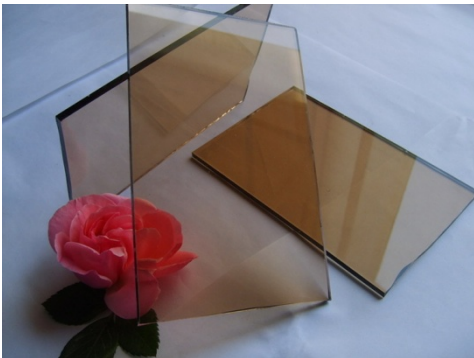

# Балюстрады

Стоимость:

-матовая отделка

от 1013 руб./шт

-Варианты исполнения:

## Применяемые стекла для ВИТРИН

- Тонированное в массе (бронза)
- Сатинат (матовое)
- Прозрачное М1