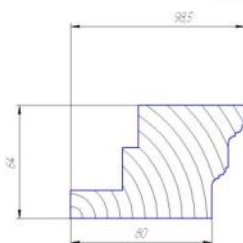

Карниз «Валенсия» 2000мм / шт МДФ

Стоимость:

1. Эмаль матовая 2750руб./шт
   - Эмаль глянец 2800 руб ./шт
   - Эмаль глянец спецэффект: 2968 руб ./шт
2. металлик
   перламутр

Гнутый карниз «Валенсия» верхний 380x380мм, шт МДФ