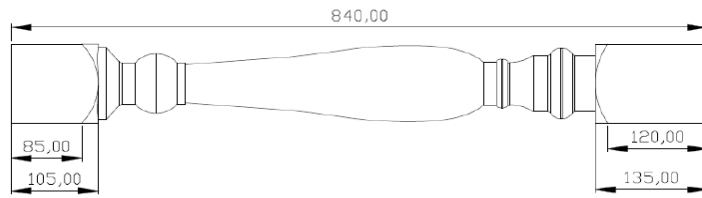

Колонна № 2, 840h*100*100 мм, бук

17